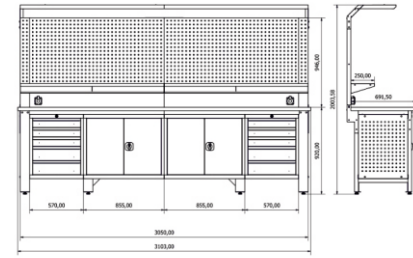

BRS 361573

BRS 361575

BRS 361572

BRS 361574