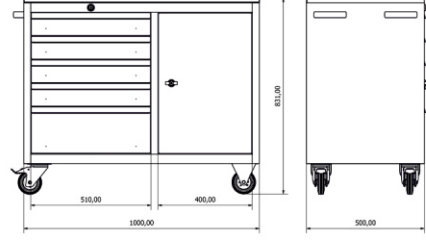

BRS 364469

BİLGİLENDİRME

Farklı Modeller, Farklı Renkler
ve Özel Tasarımlar için Lütfen
İletişime Geçiniz.