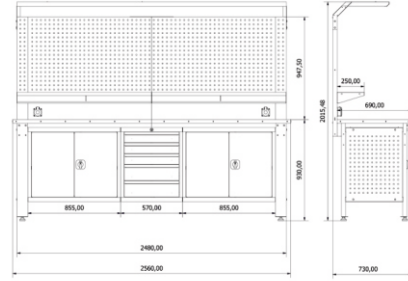

BRS 361538

BRS 361539

BRS 361540

BRS 361541