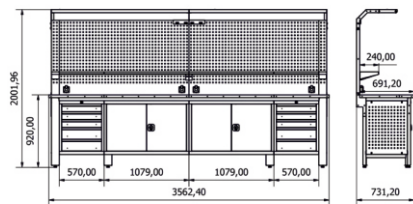

BRS 361573

BRS 361575

BRS 361572

BRS 361574