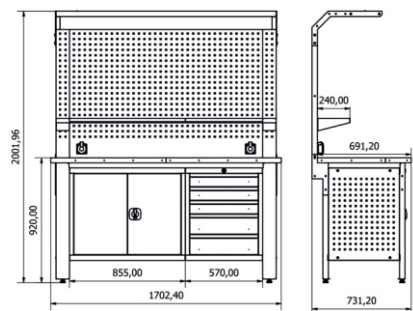

BRS 361561

BRS 361564

BRS 361544

BRS 361567