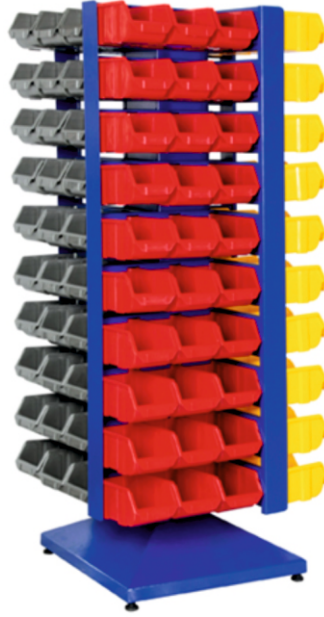

KOD STAND7

	En/W	Boy/L	Yük./H
Dış Ölçüleri	710mm	710mm	1750mm
Paket Adedi : 1	Paket Adedi : 1		
A 200	120 Adet	Toplam Kutu Adedi : 120