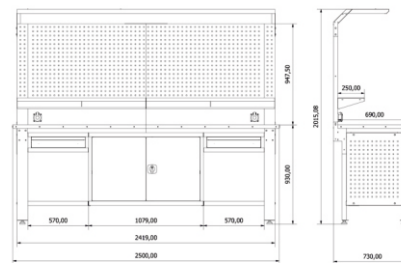

BRS 361527

BRS 361531

BRS 361532