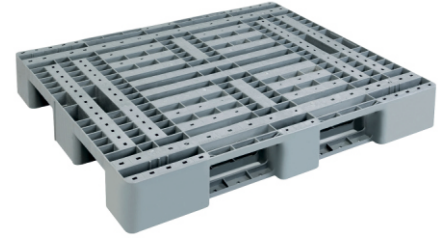

KOD P100x120A

Dış Ölçüleri	En/W	Boy/L	Yük./H
	1000mm	1200mm	140mm
Paket Adedi : 1			Koli Adedi : 1