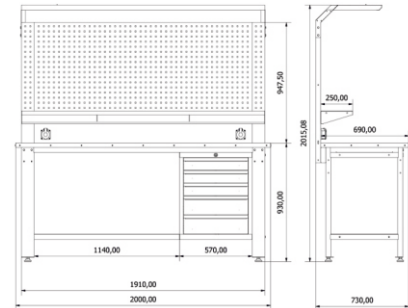

BRS 361538

BRS 361539

BRS 361540

BRS 361541