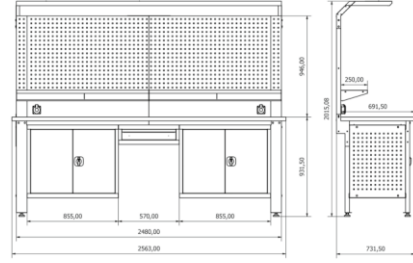

BRS 361542

BRS 361543

BRS 361566

BRS 361557