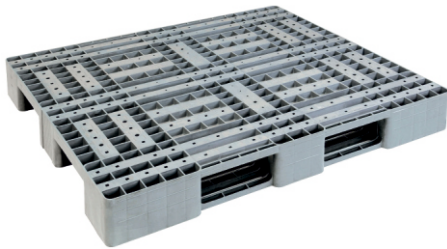

KOD P110x130A

Dış Ölçüleri	En/W	Boy/L	Yük./H
	110mm	130mm	150mm
Paket Adedi : 1			Koli Adedi : 1