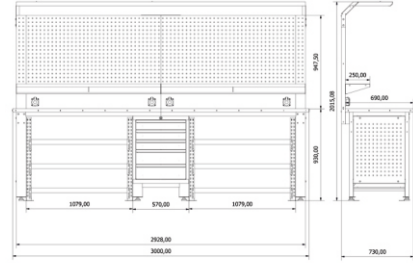

BRS 361561

BRS 361564

BRS 361544

BRS 361567