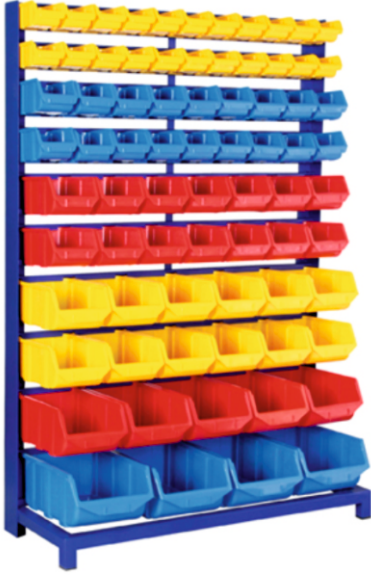

KOD STAND1			
	En/W	Boy/L	Yük./H
Dış Ölçüleri	1080mm	470mm	1600mm
Paket Adedi : 1			Paket Adedi : 1
A 100	22 Adet		
A 150	18 Adet		
A 200	14 Adet		
A 250	12 Adet		
A 300	5 Adet		
A 350	4 Adet		
Toplam Kutu Adedi : 75