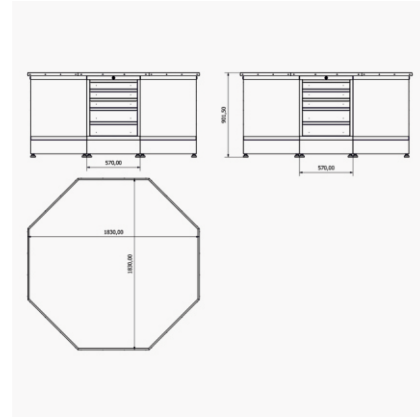

BRS 361588

BİLGİLENDİRME

Farklı Model, Renk ve Size Özel
Projeleriniz İçin
Lütfen İrtibata Geçiniz.