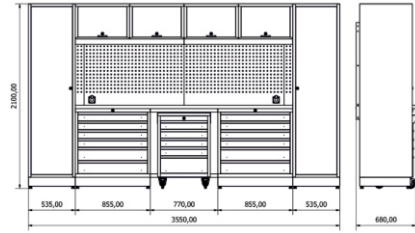

BRS 361576

BRS 361577

BİLGİLENDİRME

Farklı Model, Renk ve Size Özel
Projeleriniz İçin
Lütfen İrtibata Geçiniz.