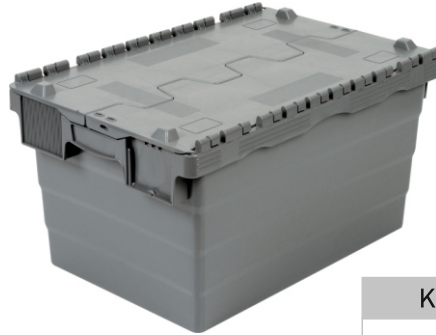

KOD SPKM 320

Renk Seçenekleri	En/W	Boy/L	Yük./H
■ ■ ■ ■	400mm	600mm	320mm
	Dış Ölçüleri		
	İç Ölçüleri		
	340mm	510mm	300mm
Paket Adedi : 1	Koli Adedi : 1