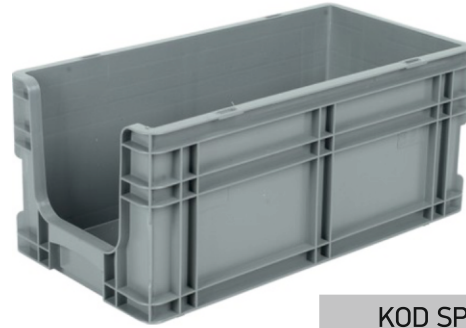

KOD SPK 15 AV

Renk Seçenekleri

	En/W	Boy/L	Yük./H
Dış Ölçüleri	256mm	505mm	165mm
İç Ölçüleri	216mm	470mm	148mm
Paket Adedi : 1	Koli Adedi : 1		

KOD SPK 20 K

Renk Seçenekleri

	En/W	Boy/L	Yük./H
Dış Ölçüleri	256mm	505mm	210mm
İç Ölçüleri	216mm	470mm	205mm
Paket Adedi : 1	Koli Adedi : 1		