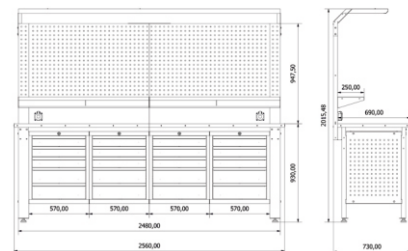

BRS 361538

BRS 361539

BRS 361540

BRS 361541