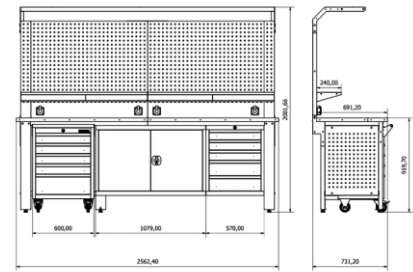

BRS 361561

BRS 361564

BRS 361544

BRS 361567