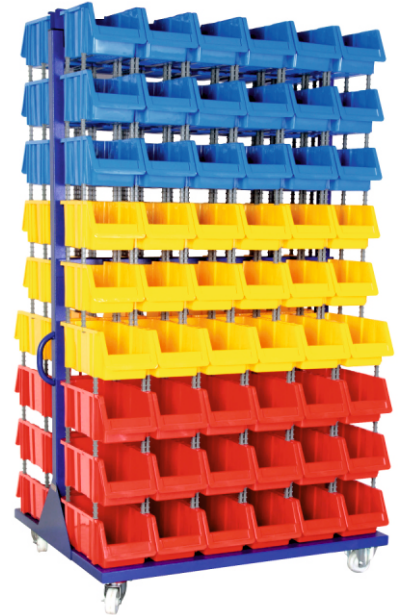

KOD STAND22

	En/W	Boy/L	Yük./H
Dış Ölçüleri	1050mm	850mm	1860mm
Paket Adedi : 1	Paket Adedi : 1		
PA 315	60 Adet	Toplam Kutu Adedi : 108	
PA 415	48 Adet