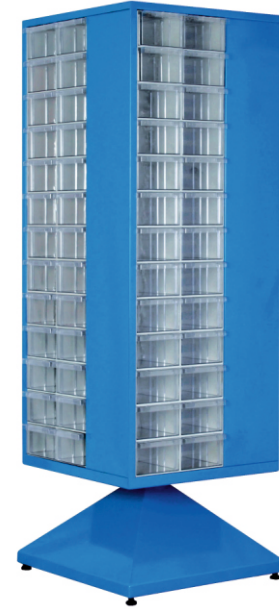

KOD MT175-104

Dış Ölçüleri	En/W	Boy/L	Yük./H
	610mm	610mm	1840mm
Paket Adedi : 1	Paket Adedi : 1		
SET175	104 Adet Toplam Kutu Adedi : 104