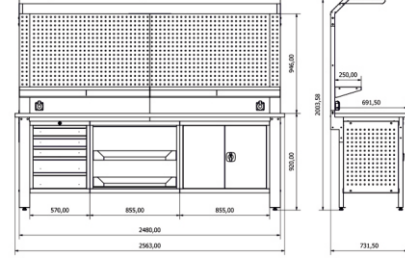

BRS 361576

BRS 361577

BİLGİLENDİRME

Farklı Model, Renk ve Size Özel
Projeleriniz İçin
Lütfen İrtibata Geçiniz.