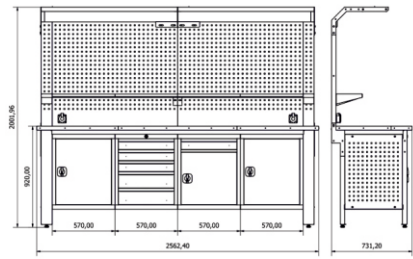

BRS 361561

BRS 361564

BRS 361544

BRS 361567