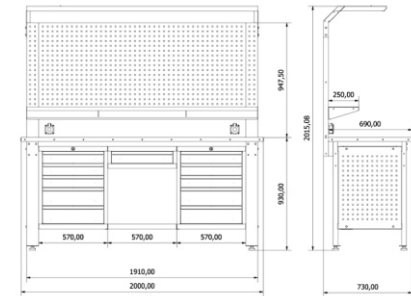

BRS 361533

BRS 361534

BRS 361536

BRS 361537