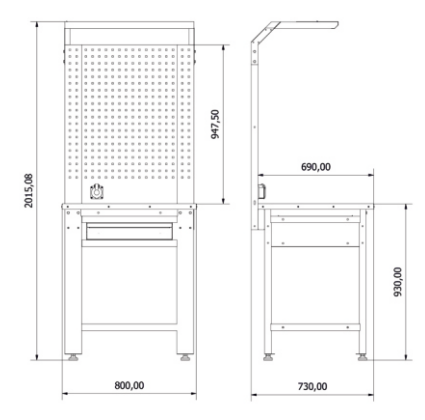

BRS 361501

BRS 361502

BRS 361535

BRS 361511

BRS 361512

BRS 361513

BRS 361514

BRS 361518

	En/W	Boy/L	Yük./H
Dış Ölçüleri	1250mm	400mm	1850mm

EMANET DOLABI

	En/W	Boy/L	Yük./H
Dış Ölçüleri	1170mm	400mm	2000mm

EMANET DOLABI

	En/W	Boy/L	Yük./H
Dış Ölçüleri	800mm	400mm	2000mm

DOSYA DOLABI

	En/W	Boy/L	Yük./H
Dış Ölçüleri	920mm	400mm	2000mm