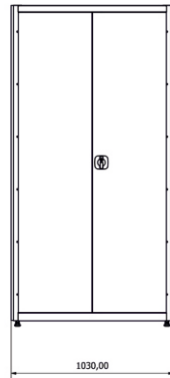

BRS 362421

BRS 362453

BRS 362450

BRS 362451