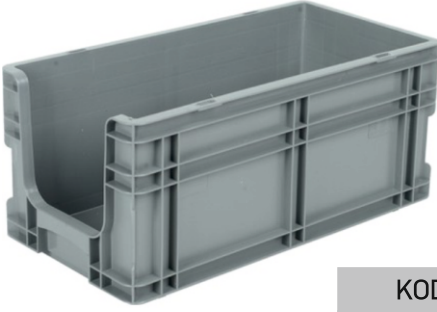

KOD SPK 20 AV

Renk Seçenekleri
☐ ☐ ☐ ☐

	En/W	Boy/L	Yük./H
Dış Ölçüleri	256mm	505mm	210mm
İç Ölçüleri	216mm	470mm	205mm

Paket Adedi : 1 Koli Adedi : 1