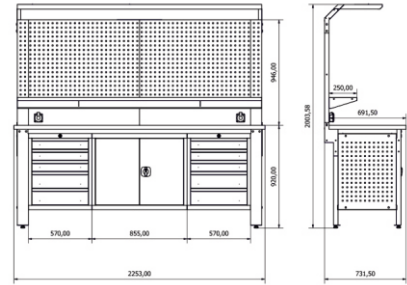

BRS 361542

BRS 361543

BRS 361566

BRS 361557