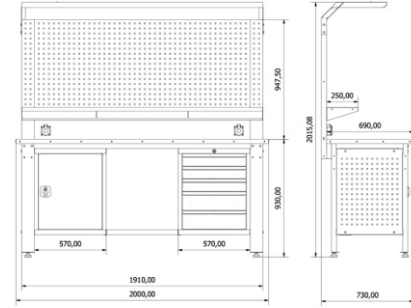

BRS 361533

BRS 361534

BRS 361536

BRS 361537