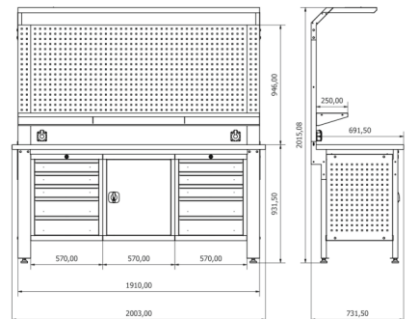

BRS 361542

BRS 361543

BRS 361566

BRS 361557