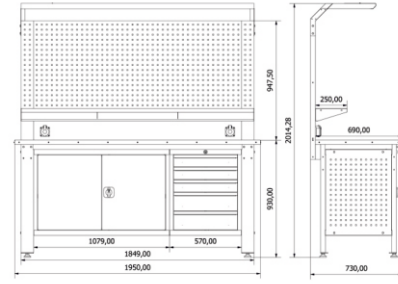

BRS 361527

BRS 361531

BRS 361532