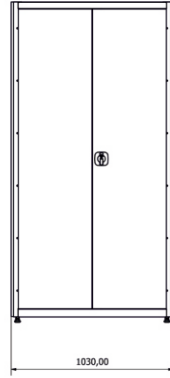

BRS 362421

BRS 362453

BRS 362450

BRS 362451