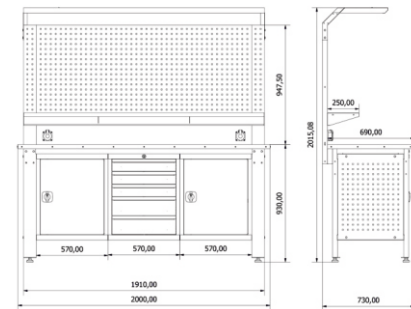

BRS 361533

BRS 361534

BRS 361536

BRS 361537