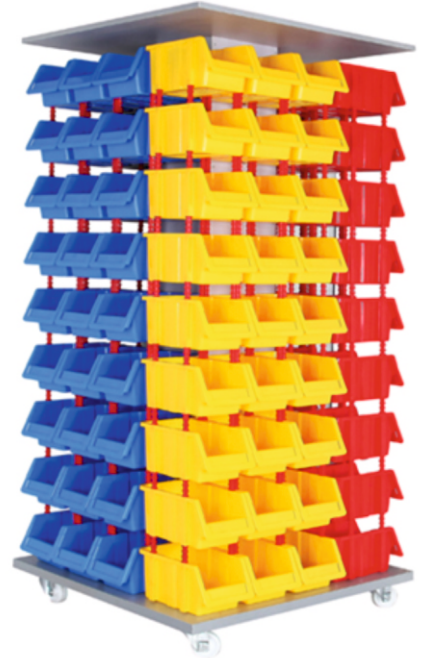

KOD SD 315-2

Dış Ölçüleri	En/W	Boy/L	Yük./H
	865mm	865mm	1935mm
Paket Adedi : 1	Paket Adedi : 1		
PA 315 108 Adet	Toplam Kutu Adedi : 108