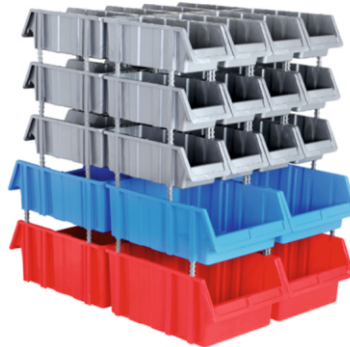

KOD 1200

Dış Ölçüleri	En/W	Boy/L	Yük./H
	680mm	1020mm	1100mm
Paket Adedi : 1	Paket Adedi : 1		
PA 415	24 Adet		
PA 540	4 Adet		
PA 550	4 Adet		
Toplam Kutu Adedi : 32