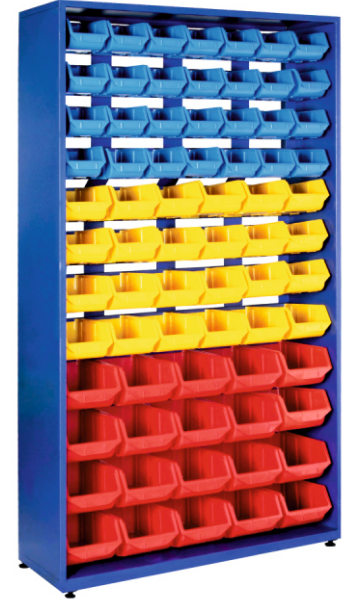

KOD STAND6			
	En/W	Boy/L	Yük./H
Dış Ölçüleri	1180mm	360mm	2000mm
Paket Adedi : 1			Paket Adedi : 1
A 200	28 Adet		
A 250	24 Adet		
A 300	20 Adet		
Toplam Kutu Adedi : 72