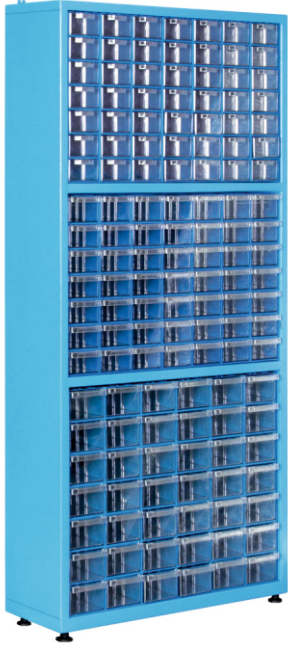

KOD TMD SÜPER 2

Dış Ölçüleri	En/W	Boy/L	Yük./H
	810mm	210mm	1600mm
Paket Adedi : 1	Paket Adedi : 1		
SET302	49 Adet		
SET105	49 Adet	Toplam Kutu Adedi : 140	
SET120	42 Adet