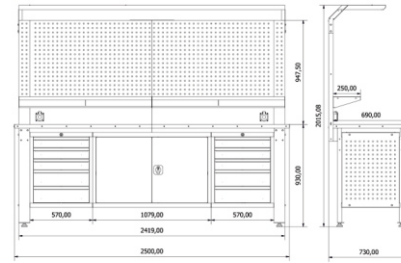

BRS 361527

BRS 361531

BRS 361532