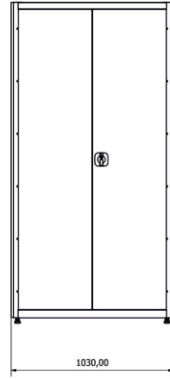

BRS 362421

BRS 362453

BRS 362450

BRS 362451