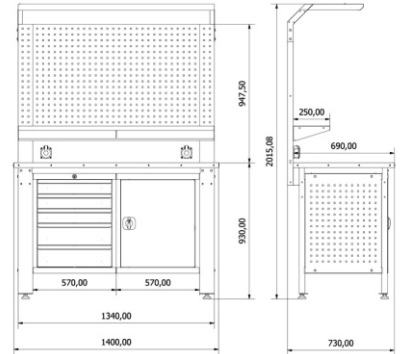

BRS 361542

BRS 361543

BRS 361566

BRS 361557