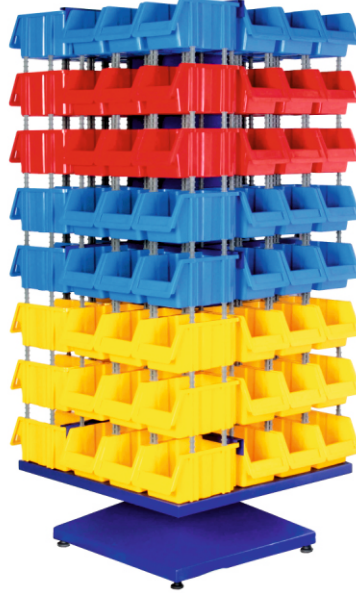

KOD STAND24

Dış Ölçüleri	En/W	Boy/L	Yük./H
	820mm	820mm	1880mm
Paket Adedi : 1	Paket Adedi : 1		
PA 315 96 Adet	Toplam Kutu Adedi : 96