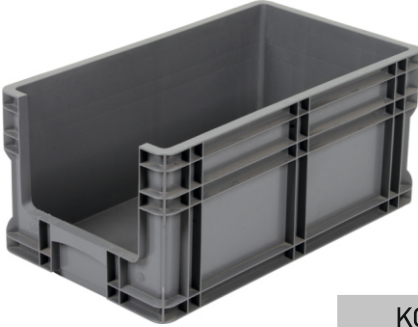

Paket Adedi : 1 Koli Adedi : 1

KOD SPK 18 AV

Renk Seçenekleri

	En/W	Boy/L	Yük./H
Dış Ölçüleri	295mm	505mm	180mm
İç Ölçüleri	260mm	470mm	160mm

Paket Adedi : 1 Koli Adedi : 1

KOD SPK 27 AV

Renk Seçenekleri

	En/W	Boy/L	Yük./H
Dış Ölçüleri	295mm	505mm	235mm
İç Ölçüleri	260mm	470mm	215mm