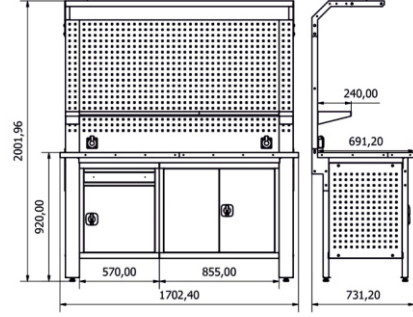

BRS 361573

BRS 361575

BRS 361572

BRS 361574