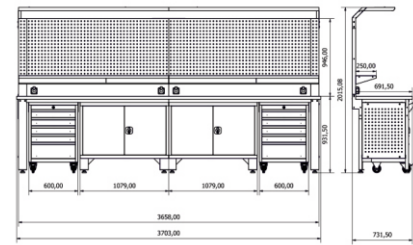

BRS 361573

BRS 361575

BRS 361572

BRS 361574