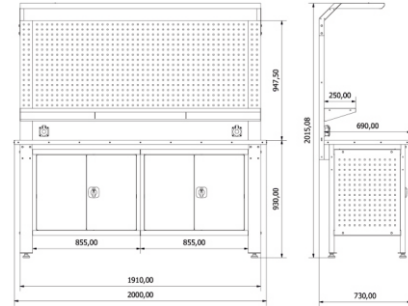

BRS 361538

BRS 361539

BRS 361540

BRS 361541