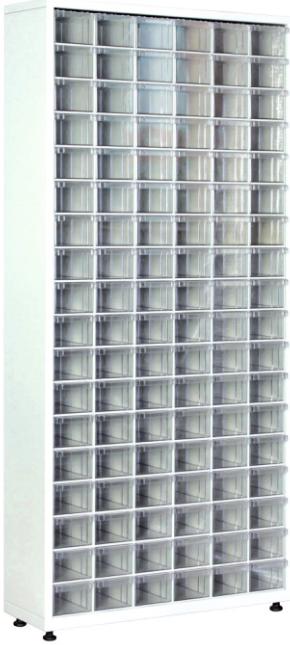

KOD TMD140

Dış Ölçüleri	En/W	Boy/L	Yük./H
	875mm	235mm	1860mm
Paket Adedi : 1	Paket Adedi : 1		
SET140	108 Adet Toplam Kutu Adedi : 108